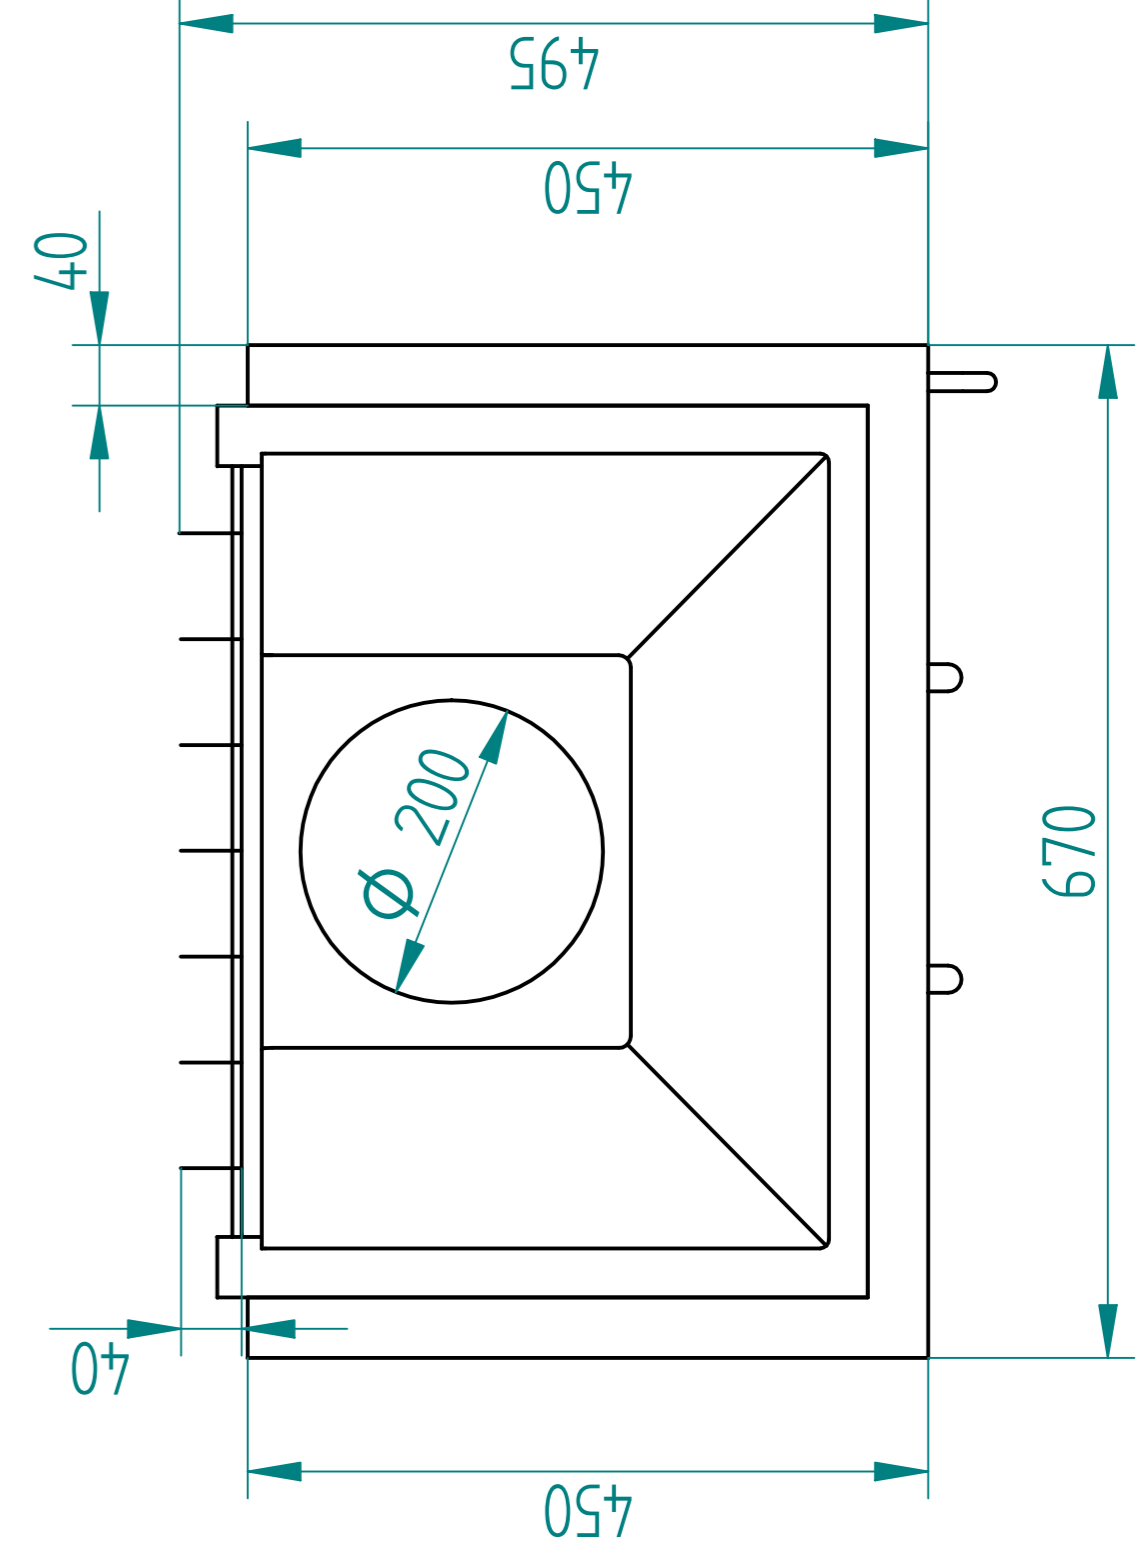

B

Widok A

Widok B

NAME	ARYSTO	DATE	03/25/09
DRAWN	ARYSTO	CHECKED	
ENG APPR		MGR APPR	
TITLE		ARYSTO	
SIZE		A10 450 LP	
DWG NO		REV	
AZ		FILE NAME: A10_LP_450.dft	
SCALE		WEIGHT	
		SHEET 1 OF 1	

ARYSTO  
 Michał Piegat, Szełtos Alewras S.J.  
 Rysunek jest własnością firmy ARYSTO.  
 Kopiowanie bez zgody autora. ZABRONIONE