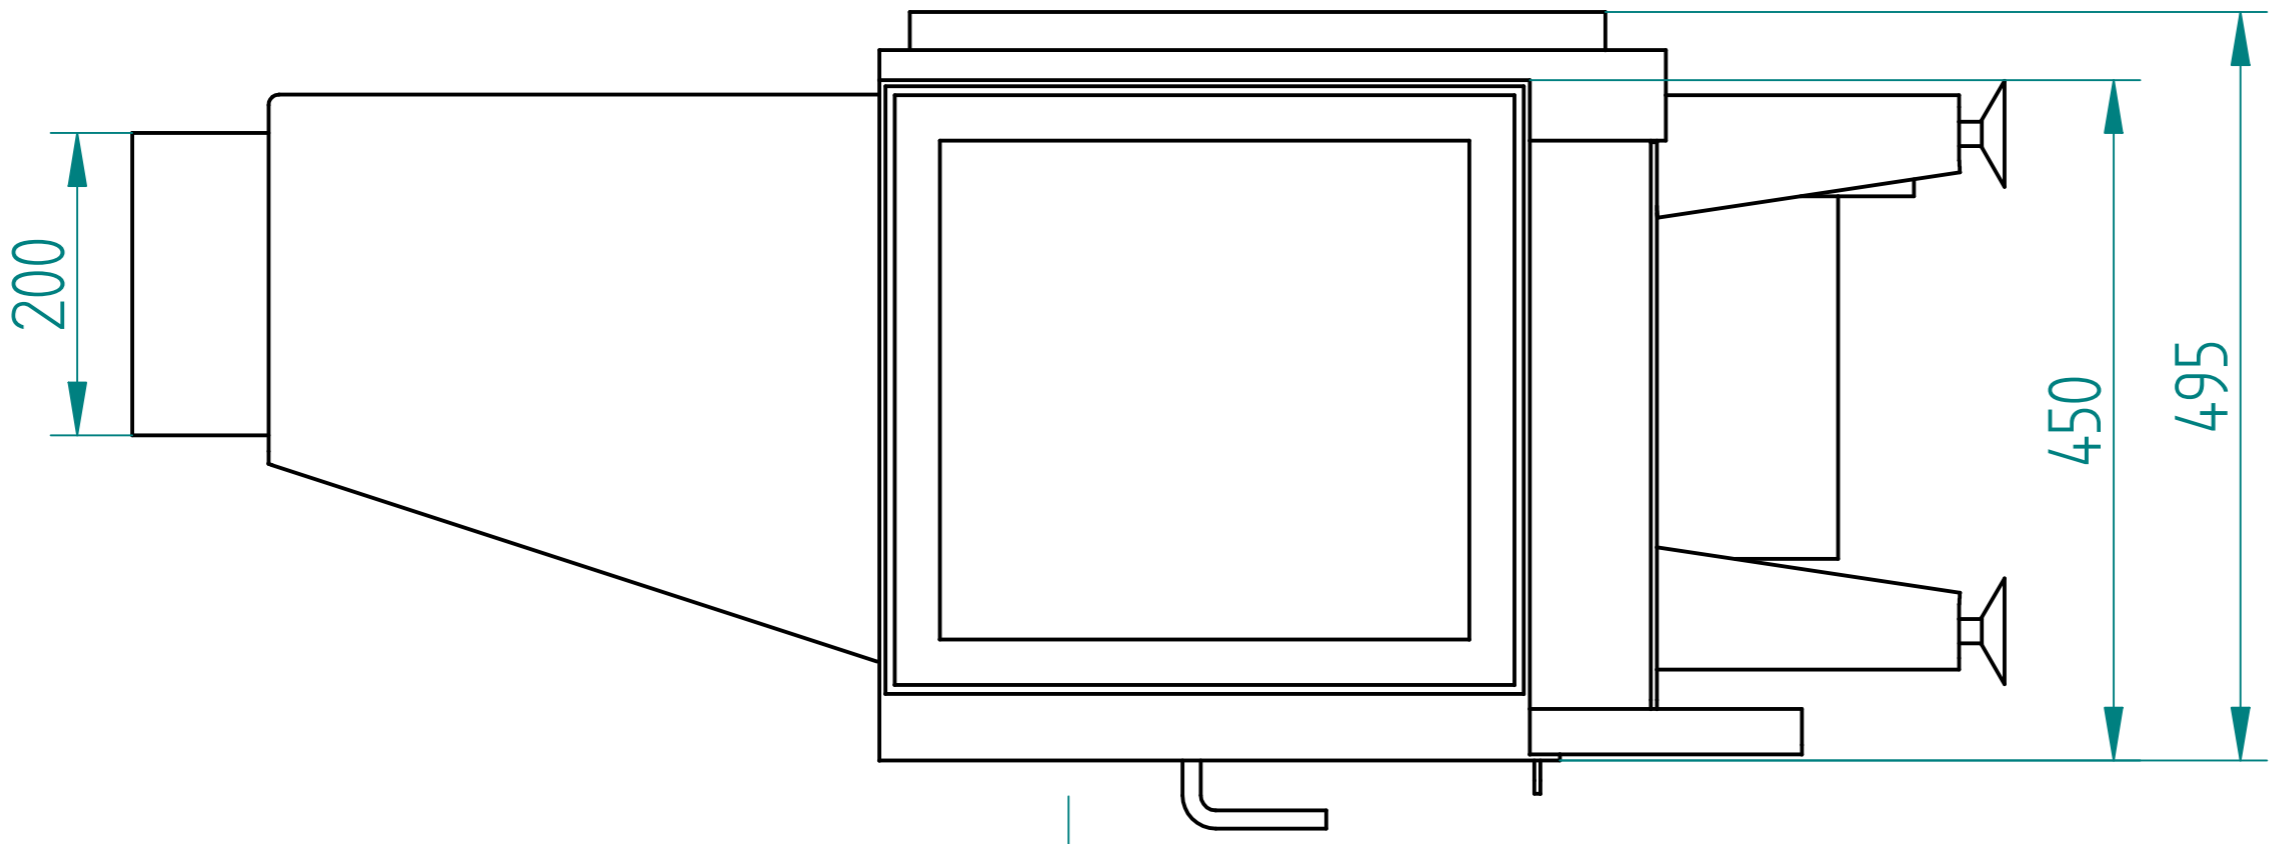

B

Widok A

Widok B

NAME	ARYSTO	DATE	03/25/09
DRAWN	ARYSTO	CHECKED	
ENG APPR		MGR APPR	
TITLE		ARYSTO	
SIZE		A10 450 LP	
DWG NO		REV	
AZ		FILE NAME: A10_LP_450.dft	
SCALE		WEIGHT	
		SHEET 1 OF 1	

ARYSTO  
 Michał Piegat, Szełtos Alewras S.J.  
 Rysunek jest własnością firmy ARYSTO.  
 Kopiowanie bez zgody autora. ZABRONIONE