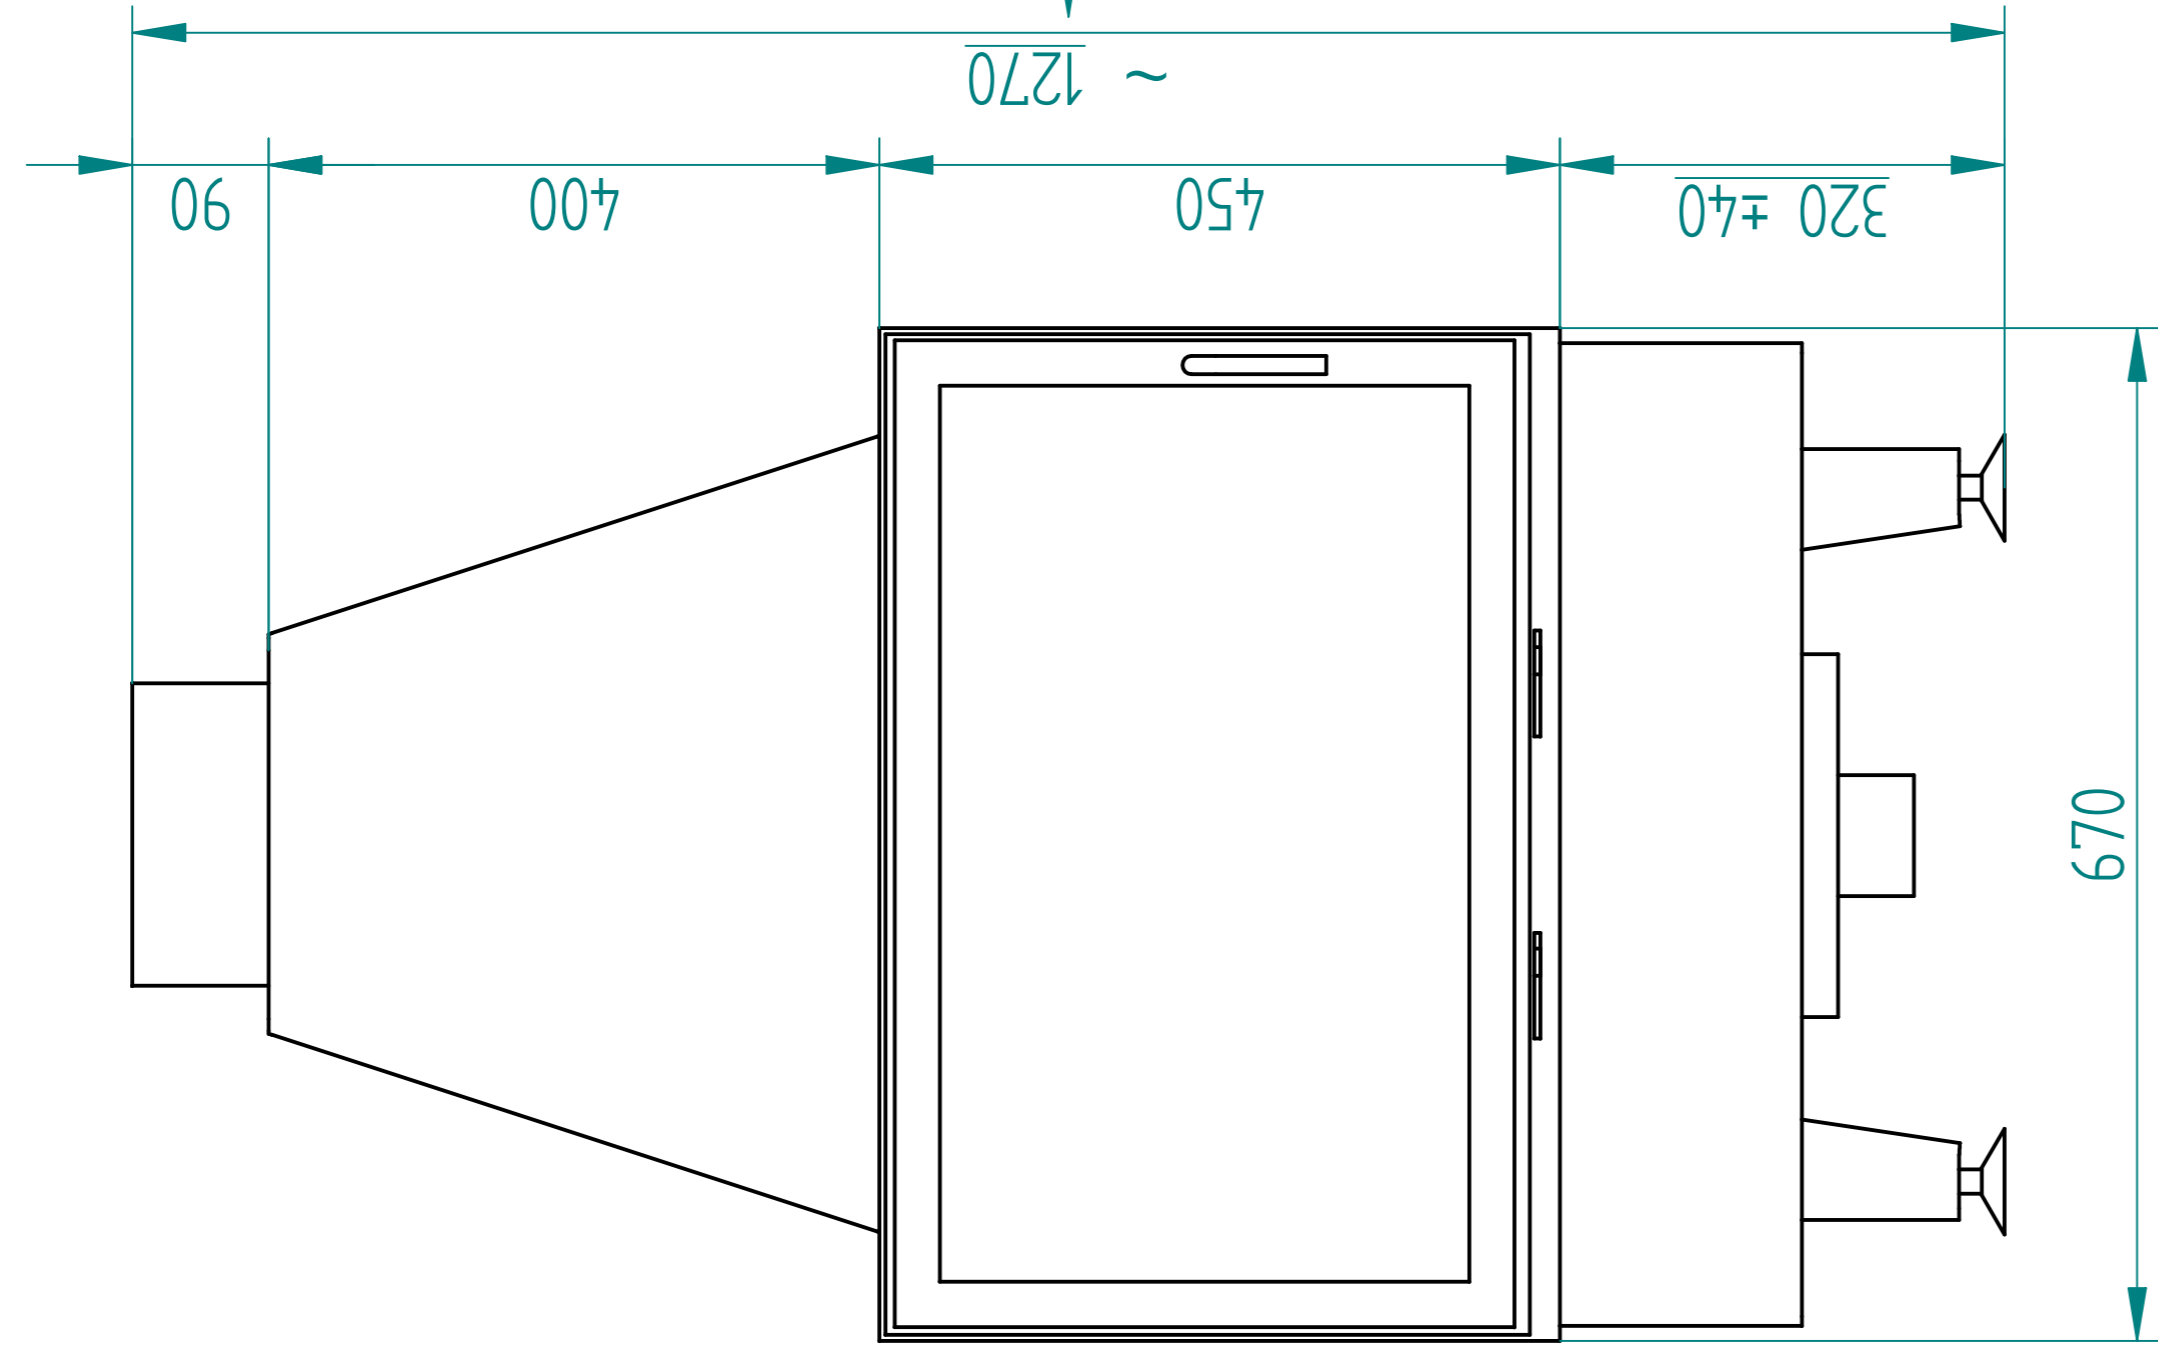

B

Widok A

Widok B

NAME	ARYSTO	DATE	03/25/09
DRAWN	ARYSTO	CHECKED	
ENG APPR		MGR APPR	
TITLE		ARYSTO	
SIZE		A10 450 LP	
DWG NO		REV	
AZ		FILE NAME: A10_LP_450.dft	
SCALE		WEIGHT	
		SHEET 1 OF 1	

ARYSTO  
 Michał Piegat, Szełtos Alewras S.J.  
 Rysunek jest własnością firmy ARYSTO.  
 Kopiowanie bez zgody autora. ZABRONIONE